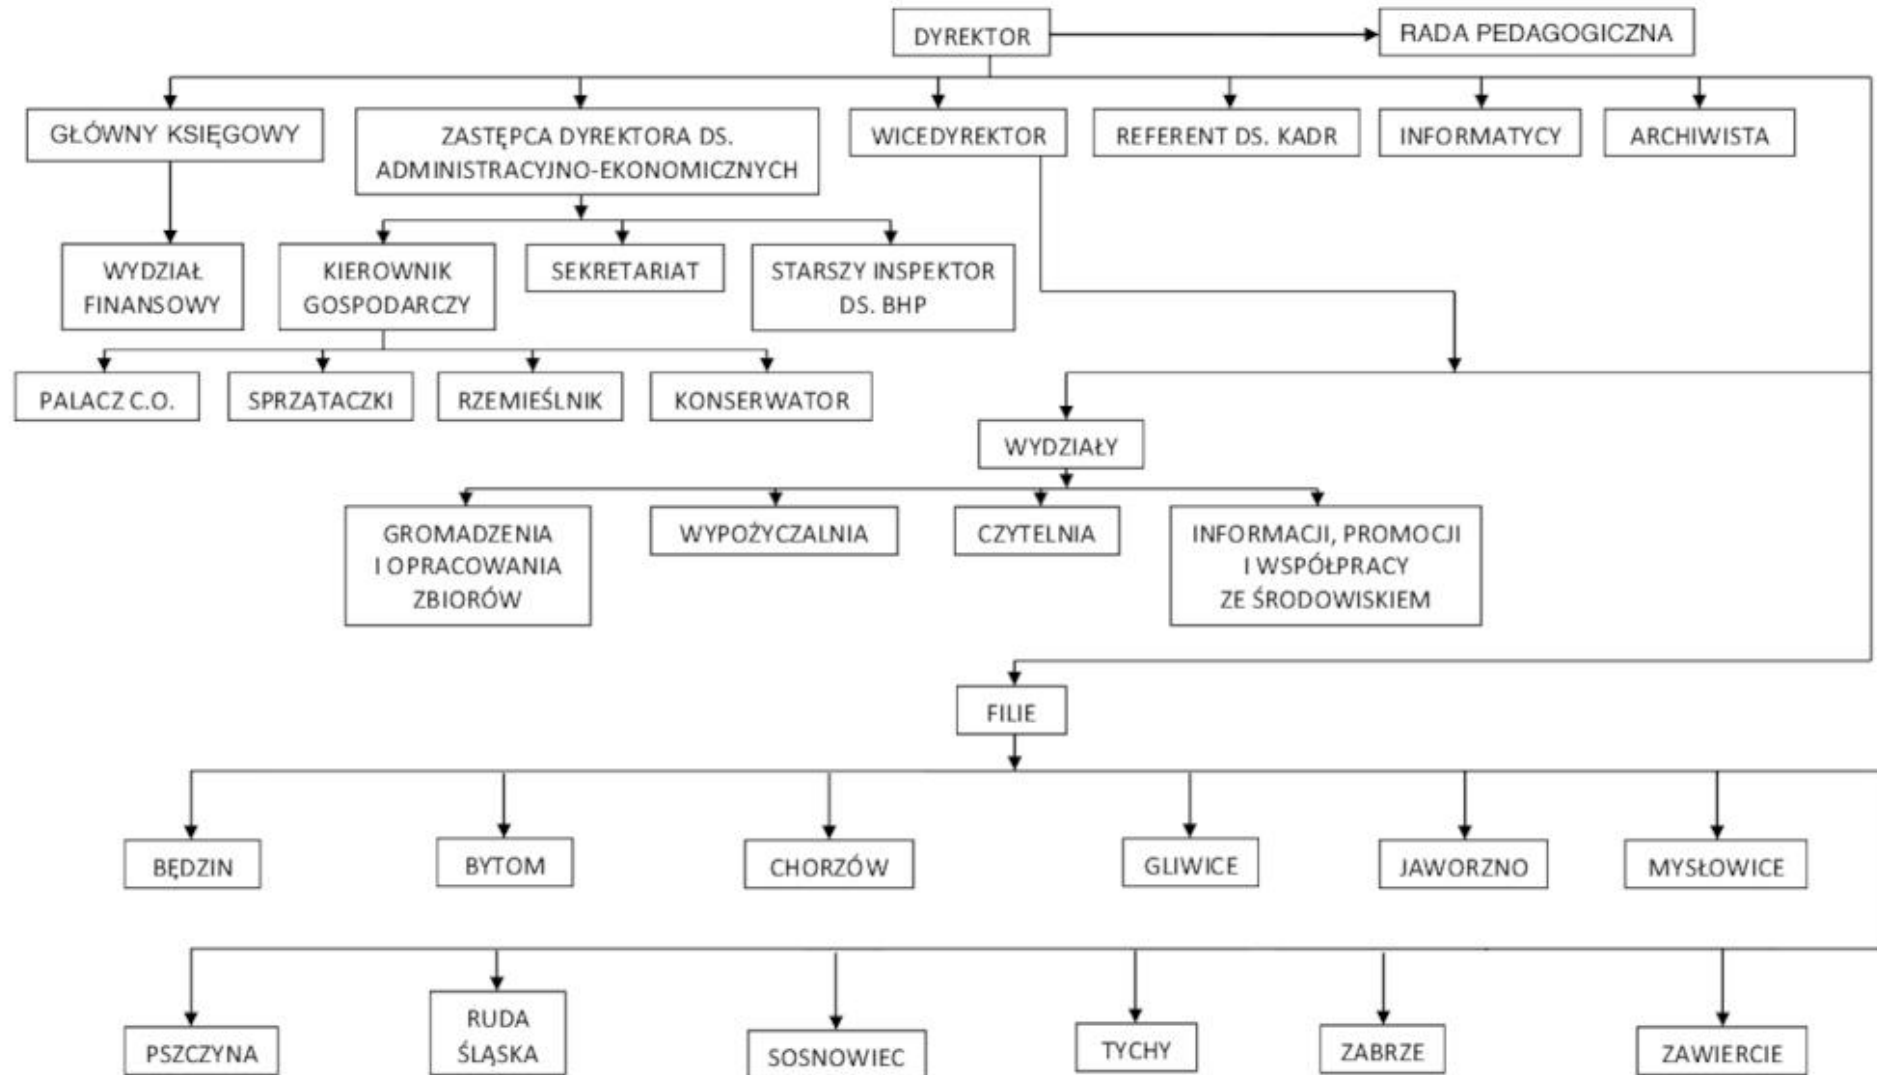

Schemat struktury organizacyjnej Pedagogicznej Biblioteki Wojewódzkiej im. J. Lompy w Katowicach

DYREKTOR
Pedagogicznej Biblioteki Wojewódzkiej
im. Józefa Lompy w Katowicach

Krzysztof Kobialka